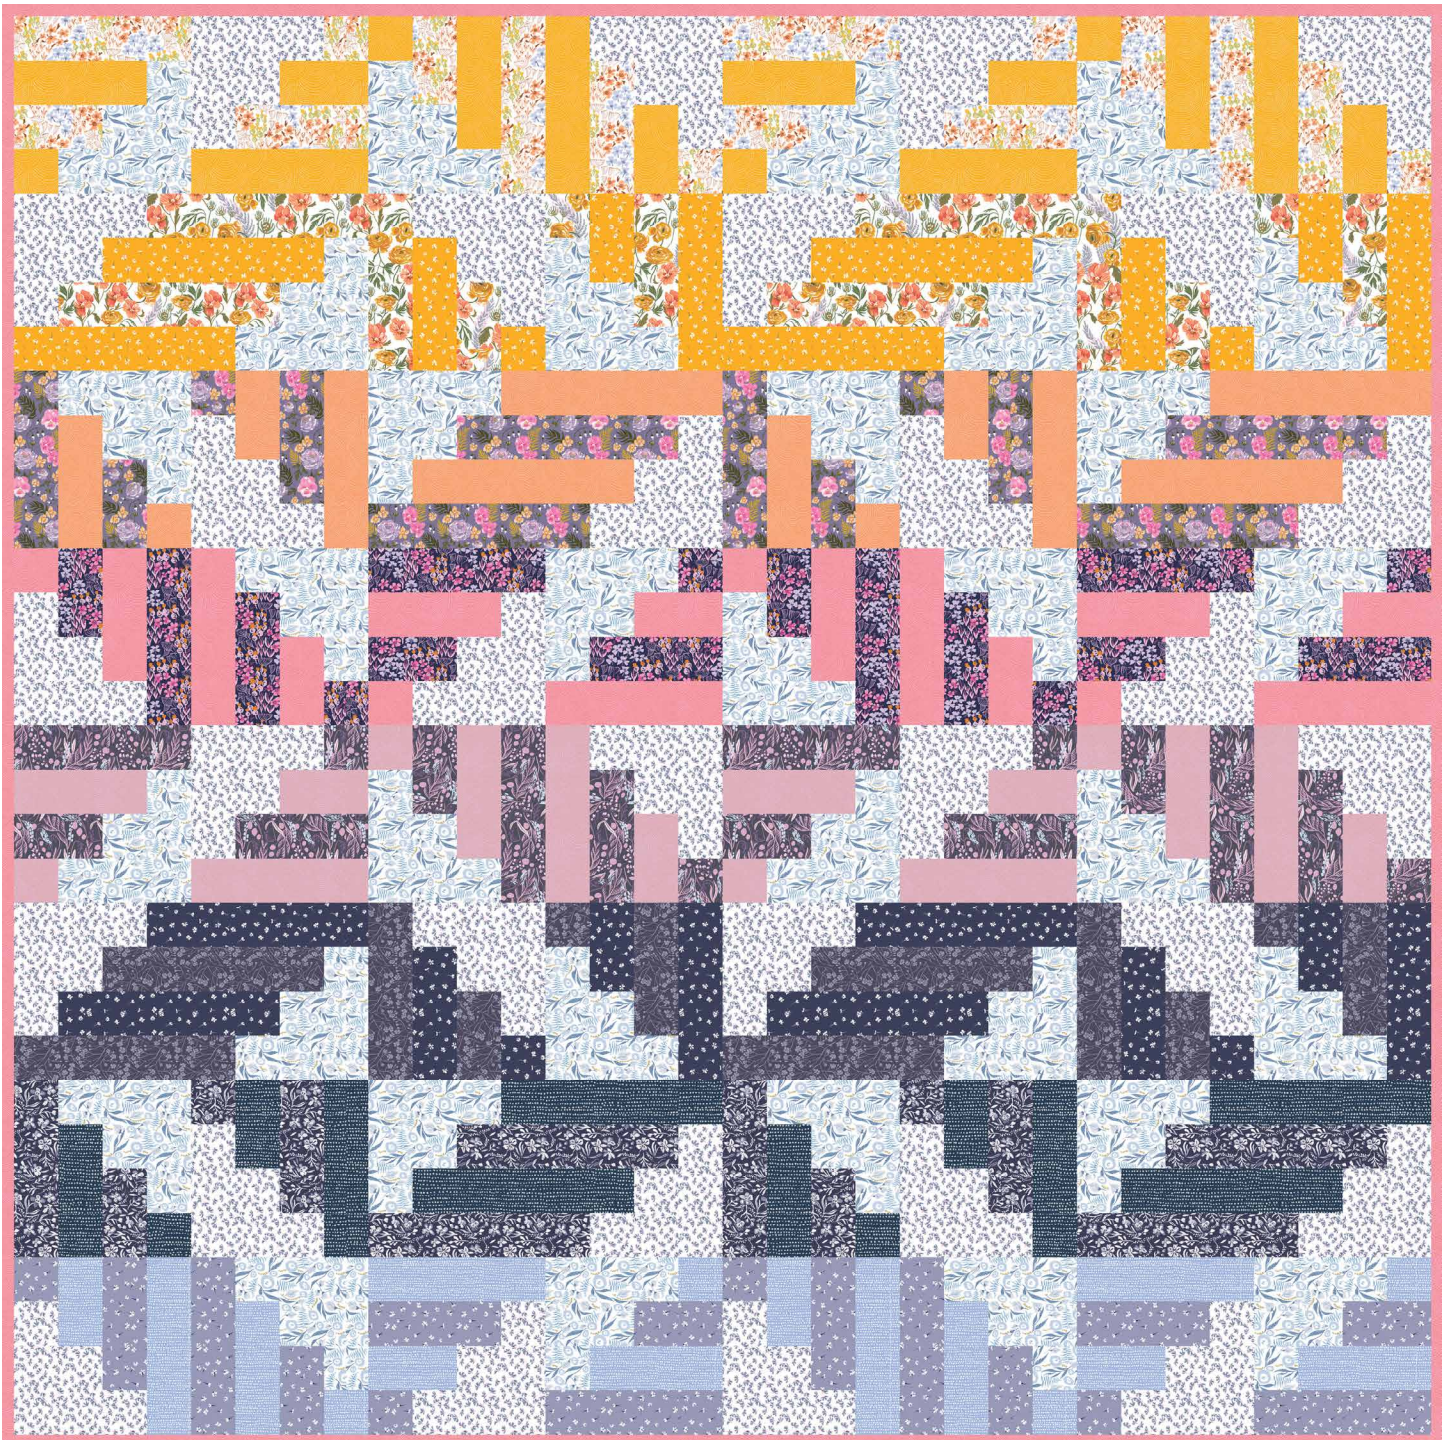

Dear STELLA

Rae Ritchie Botany

Mapleton Avenue  
by Sassafra Lane Designs

64" x 64"

483 Broadway, New York, NY 10013  
[www.dearstelladesign.com](http://www.dearstelladesign.com)

Pattern available from  
[contact@sassafra-lane.com](mailto:contact@sassafra-lane.com)  
[www.sassafra-lane.com](http://www.sassafra-lane.com)

Yardage Requirements:

Stella-SRR512 Lotus <i>Includes 1/2 yd binding</i>	3/4
Stella-SRR512 Lilac	1/4
Stella-SRR512 Canteloupe	1/4
Stella-SRR512 Citrus	1/4
Stella-SRR1192 Marlin	1/4
Stella-1150 Allure	1/4
Stella-1150 Poseidon	1/4
Stella-SRR1190 Multi	1/4
Stella-SRR1185 White	1/4
Stella-SRR1186 White	1/4
Stella-SRR1188 Multi	1/4
Stella-SRR1189 Citrus	1/4
Stella-SRR1193 Orion	1/4
Stella-SRR1189 Allure	1/4
Stella-SRR1189 Marlin	1/4
Stella-SRR1185 Marlin	1/4
Stella-SRR1187 White	7/8
Stella-SRR1191 White	7/8
Backing	4