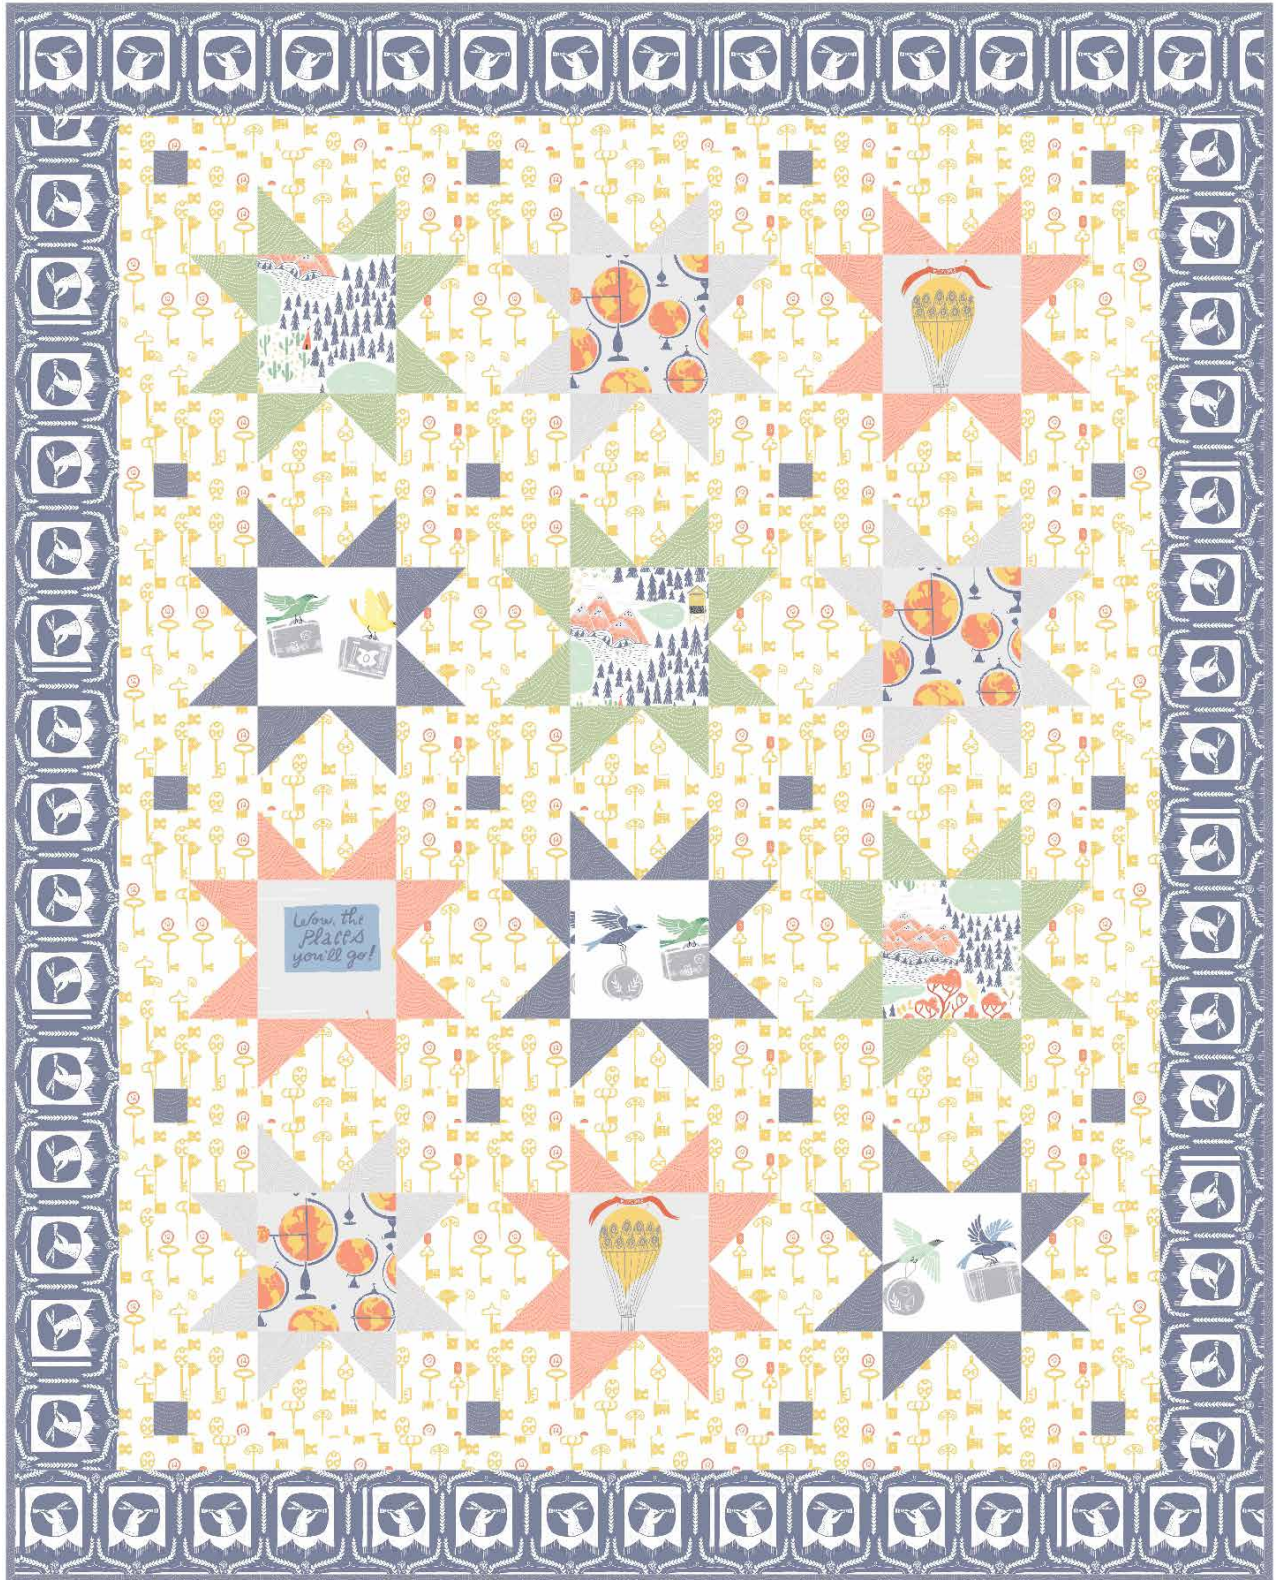

Dear STELLA

Rae Ritchie Journey On
Starry Journey by Diane McGregor

36" x 45"

483 Broadway, New York, NY 10013
www.dearstelladesign.com

Pattern (CJC 5090-1) available from
castill@castillejacotton.com
www.castillejacotton.com

Yardage Requirements:

Stella-SRR512 Celery	1/4
Stella-SRR512 Marina (includes binding)	1 1/2
Stella-SRR512 Melon	1/4
Stella-SRR512 Nickel	1/4
Stella-SRR830 White	1/4
Stella-SRR831 White	1/4
Stella-SRR832 White	1/4
Stella-SRR835 Lunar	1/4
Stella-SRR833 White	1 1/4
Stella-SRR834 Marina	1/8
Backing	2 1/2